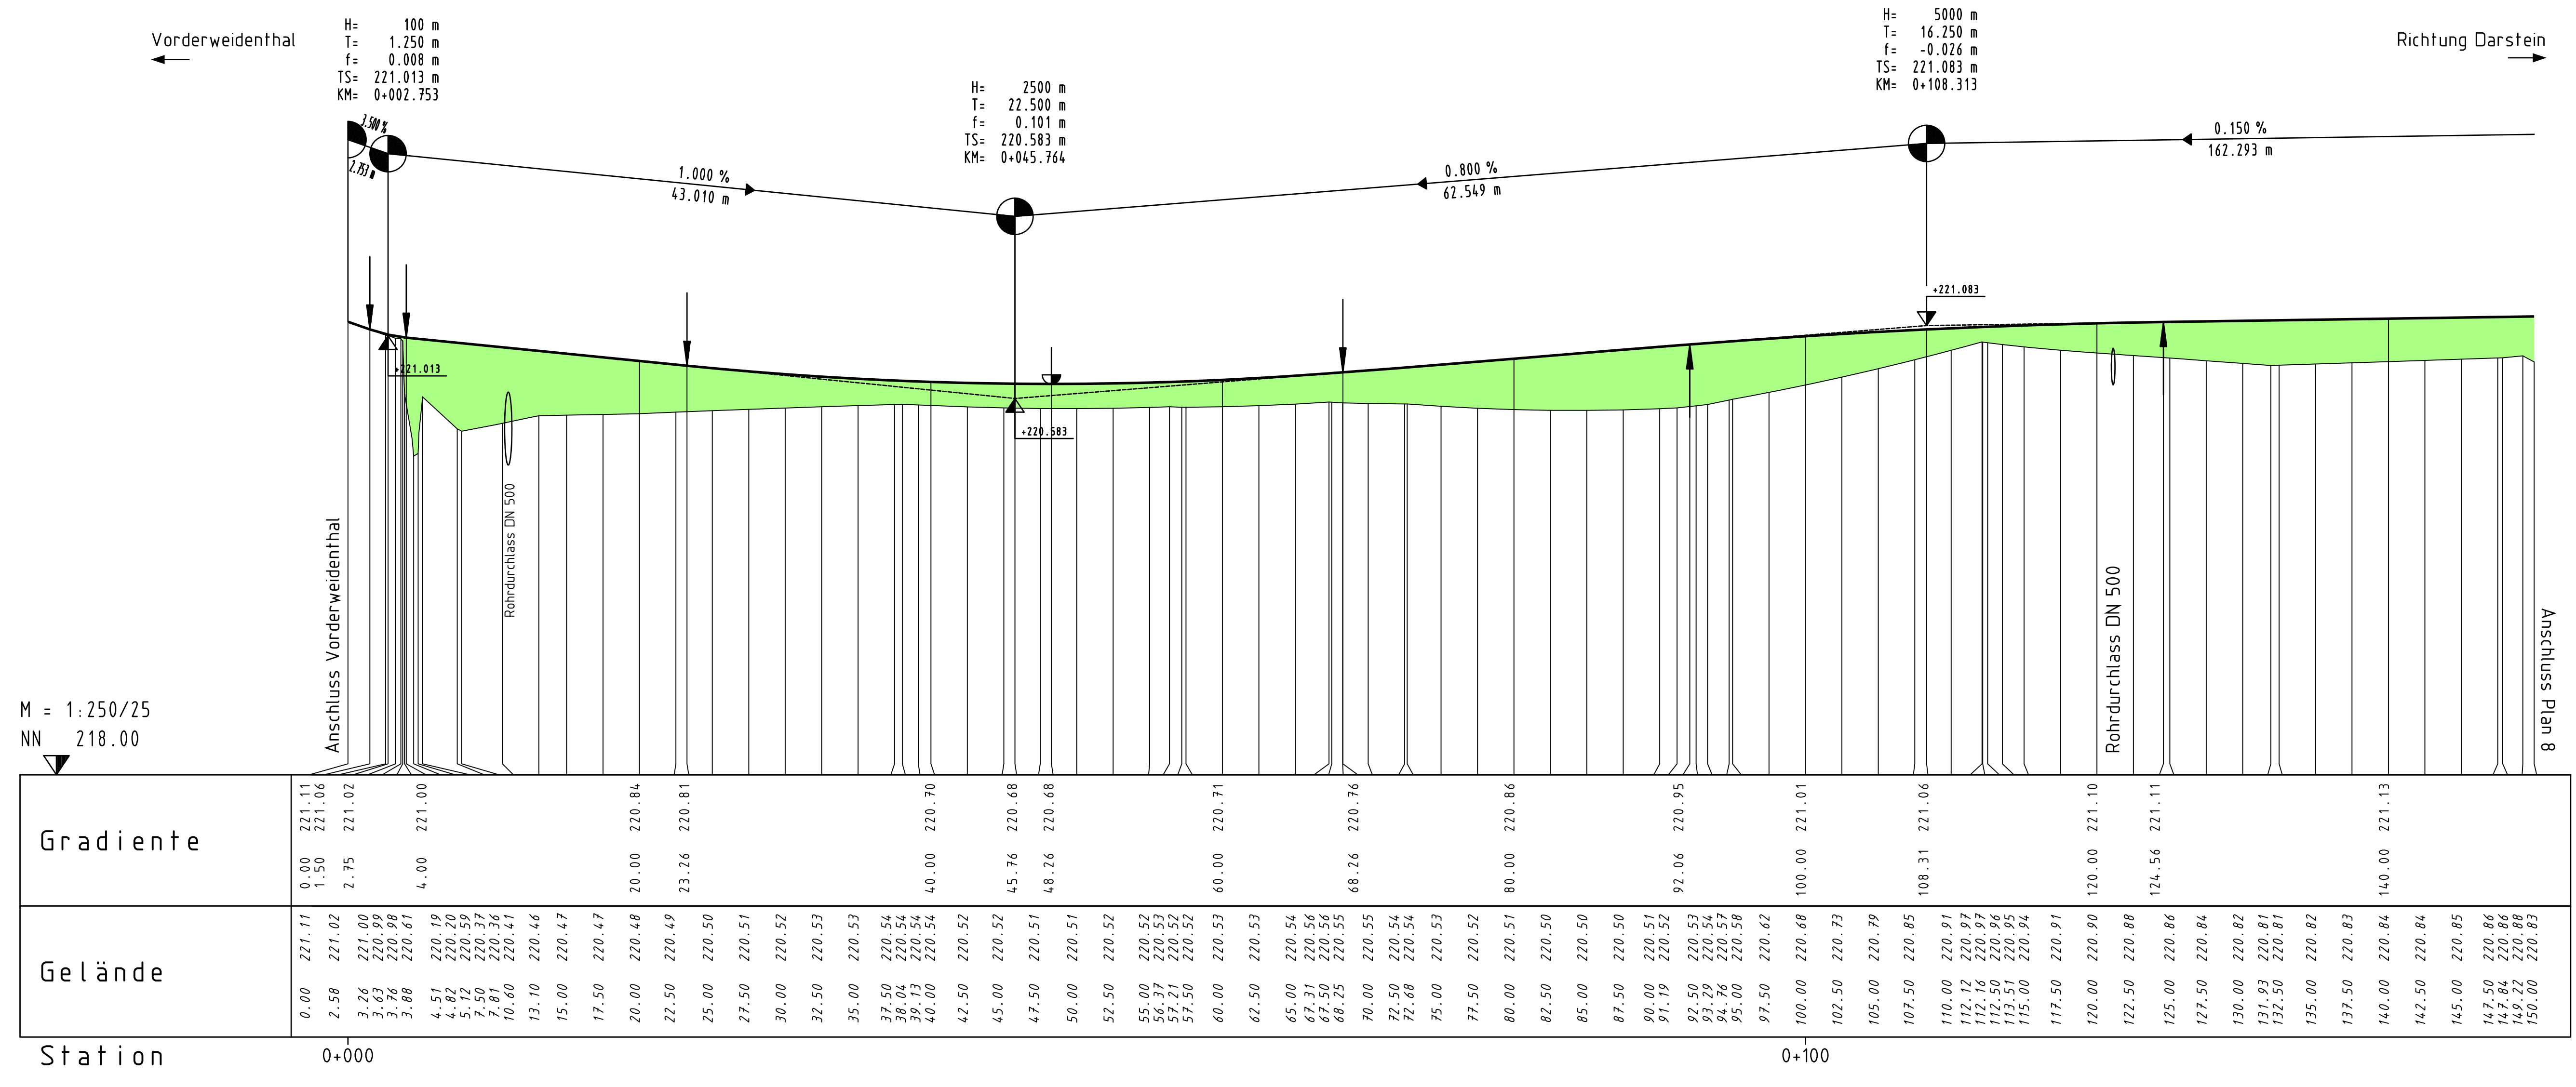

Planungslegende :

Entwurfsverfasser
 Ernst - Boebe Straße 23 • 67059 Ludwigshafen
 Telefon (0 621) 56 02-0 • Telefax (0 621) 56 02-233
 info.kug@gouff.com • www.kug-ingenieure.com

KUG

Bearb. EN	Gez. TR	Gepr. FE	Projekt-Nr. 2313-0765 Datum 02/2011	Unterschrift <i>Bruno Frensch</i>
-----------	---------	----------	--	--------------------------------------

<