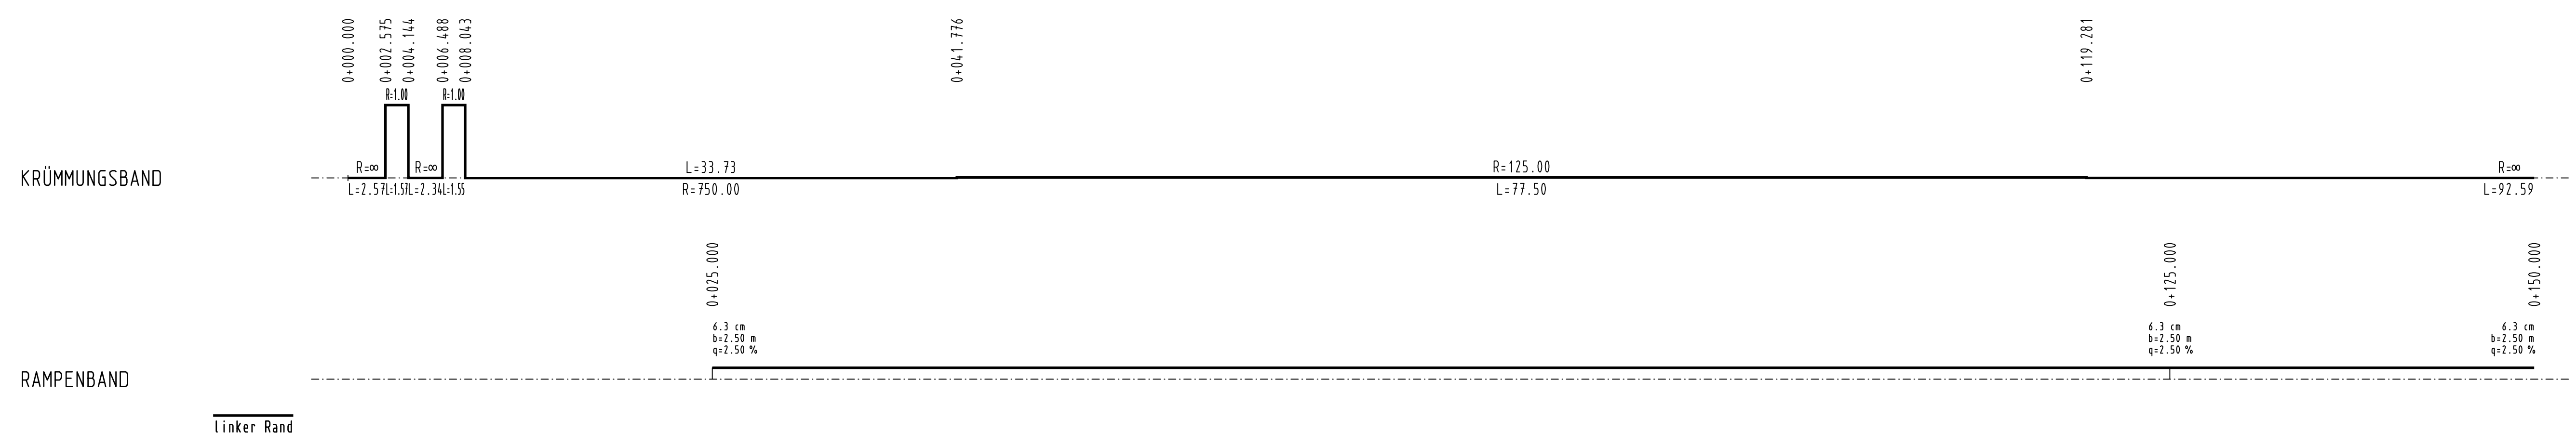

Planungslegende :

Entwurfsverfasser
 Ernst - Boebe Straße 23 • 67059 Ludwigshafen
 Telefon (0 621) 56 02-0 • Telefax (0 621) 56 02-233
 info.kug@gouff.com • www.kug-ingenieure.com

KUG

Bearb. EN	Gez. TR	Gepr. FE	Projekt-Nr. 2313-0765 Datum 02/2011	Unterschrift <i>Bruno Frensch</i>
-----------	---------	----------	--	--------------------------------------